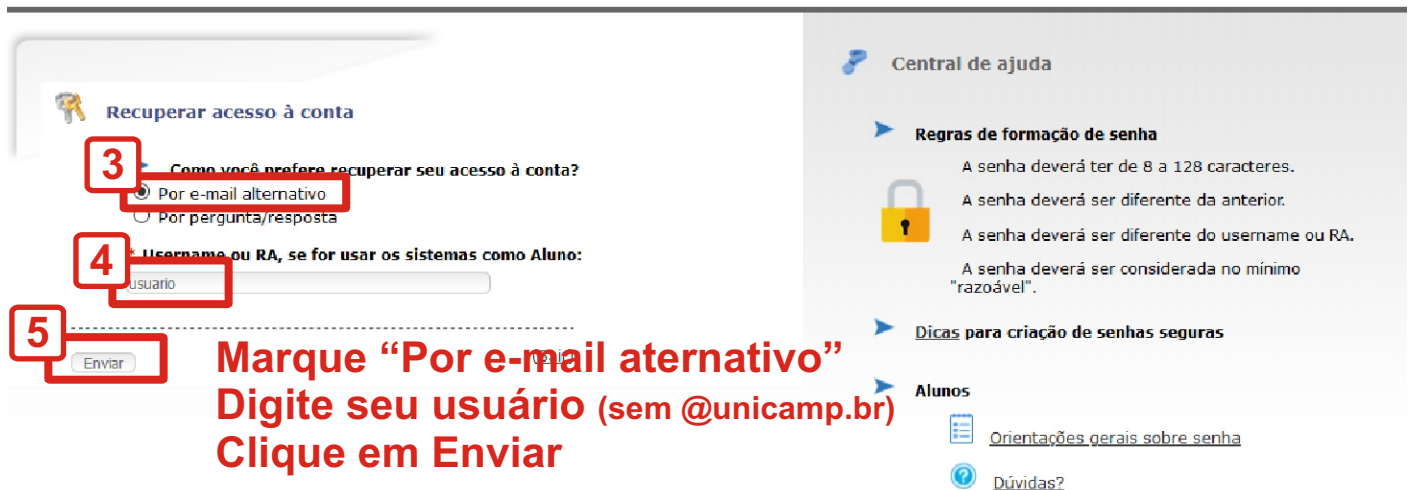

Esqueci minha senha

Esqueci minha senha dos serviços corporativos

1 Acesse o site: <http://www.unicamp.br/senhaunicamp>

SENHA UNICAMP

Marque “Por e-mail alternativo”
Digite seu usuário (sem @unicamp.br)
Clique em Enviar